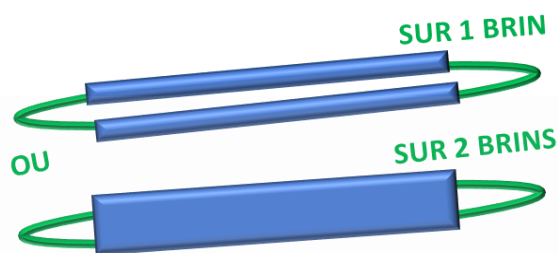

TABLEAU DE CHARGE ESP MULTIBRINS

Disponible avec fourreau sur demande

Élingue sangle plate
 multibrins
 ESP B

	1 BRIN	2 BRINS	3-4 BRINS	
MODE D'ÉLINGAGE				

Angle d'utilisation	α 0 à 90° β 0 à 45°	α 91 à 120° β 46 à 60°	α 0 à 90° β 0 à 45°	α 91 à 120° β 46 à 60°
Coefficient	1	1.4	1	1.5

CMU En kg	CMU selon le mode d'élingage				
	1000	1000	1400	1000	2100
2000	2000	2800	2000	4200	3000
3000	3000	4200	3000	6300	4500
4000	4000	5600	4000	8400	6000
5000	5000	7000	5000	10500	7500
6000	6000	8400	6000	12600	9000
8000	8000	11200	8000	16800	12000
10000	10000	14000	10000	21000	15000

Photos non contractuelles

Toutes les dimensions sont données à titre indicatif, pour plus de précision, nous consulter