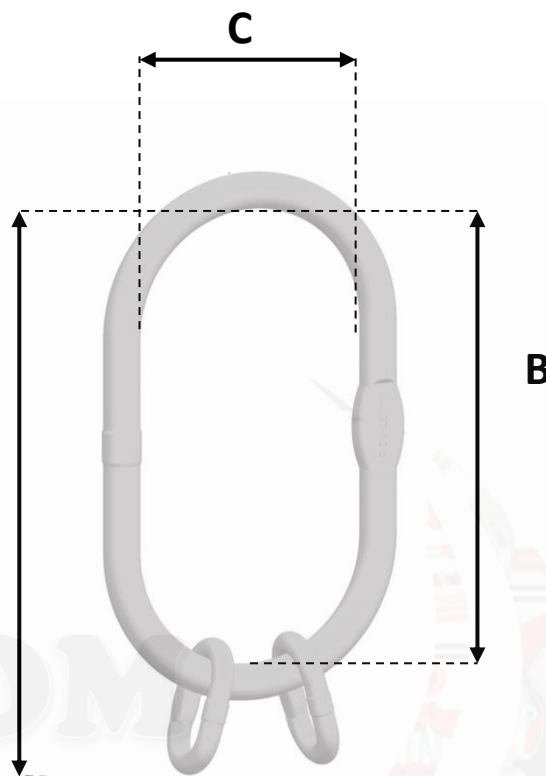

## MAILLE DE TÊTE TRIPLE GRANDE TAILLE GRADE 100

POUR ÉLINGUE DE 2  
 À 4 BRINS

REF	CMU En kg	∅ En mm 2B	∅ En mm 3-4B	A En mm	B En mm	C En mm	Poids En kg
	5600	10	8	515	430	220	8,16
MTT	9500	13	10	515	430	220	9,66
GT	14000	16	13	545	430	220	12,32
G100	21200	19/20	16	570	430	220	19,54

Photos non contractuelles

Toutes les dimensions sont données à titre indicatif, pour plus de précision, nous consulter