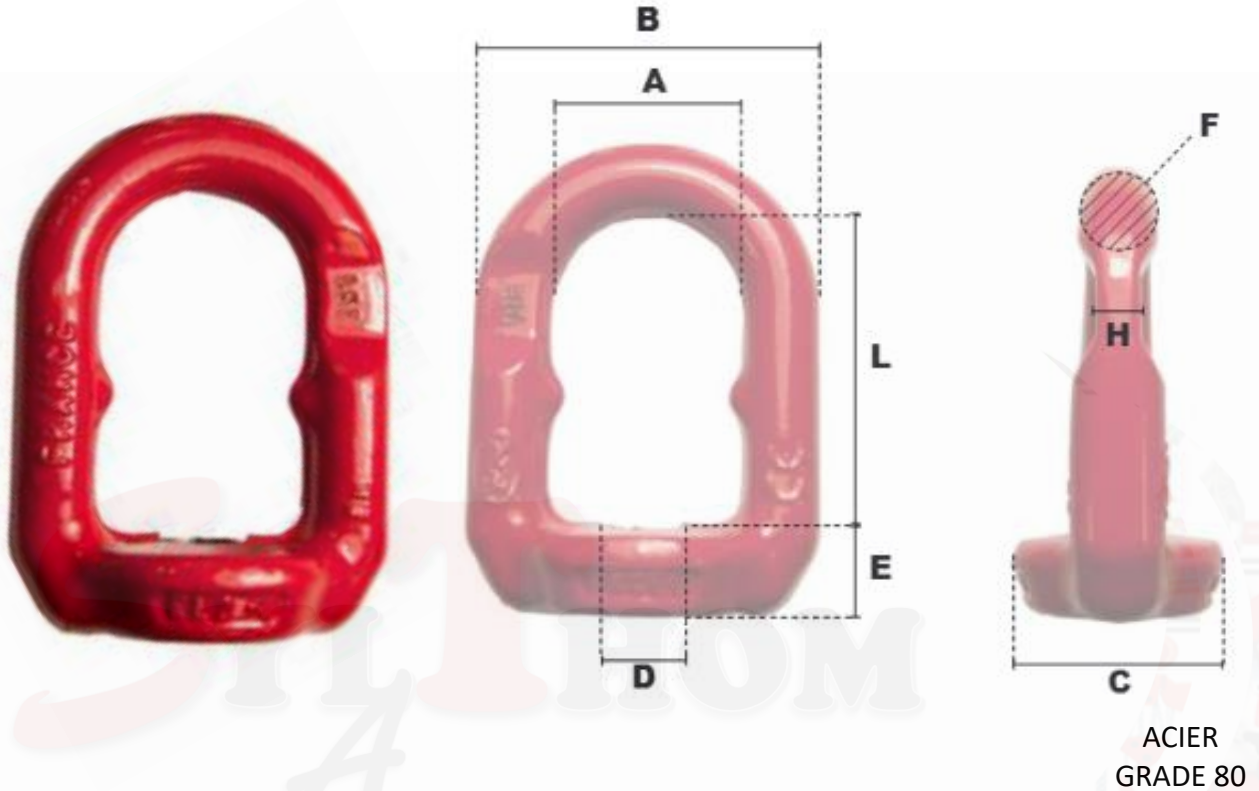

ANNEAU DE LEVAGE FEMELLE HAUTE RESISTANCE

REF	Ø En mm	CMU En kg	A	B	C	En mm		H	L	Poids En kg
						E	F			
AFD-HR	6	200	29	51	31	14	11	6	44	0,15
	8	400	29	51	31	14	11	6	44	0,15
	10	700	29	51	31	14	11	6	44	0,15
	12	1000	31	56	39	15	12	7	48	0,23
	14	1200	31	56	39	15	12	7	48	0,23
	16	1500	36	66	44	17	14	9	60	0,40
	18	2000	36	66	44	17	14	9	60	0,40
	20	2500	36	66	44	17	14	9	60	0,40

Photos non contractuelles

Toutes les dimensions sont données à titre indicatif, pour plus de précision, nous consulter