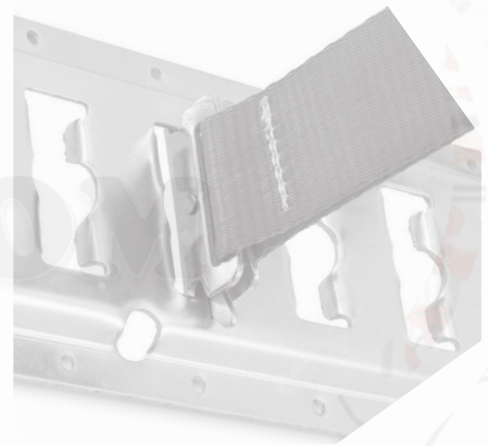

SANGLE D'ARRIMAGE INTÉRIEUR Avec tendeur à cliquet

| | |
|--------------------|---|
| Description | Sangle avec tendeur à cliquet « Confort-Line » et attache pousoir |
| Matière | Sangle: Polyester Boucle: Acier |
| Longueur | 3M50 (2M50 + 1M) |
| Partie fixe | 1M |
| Largeur | 50mm |
| Capacité | 800/1600 kg |
| Poids | 1kg |

Photos non contractuelles

Toutes les dimensions sont données à titre indicatif, pour plus de précision, nous consulter