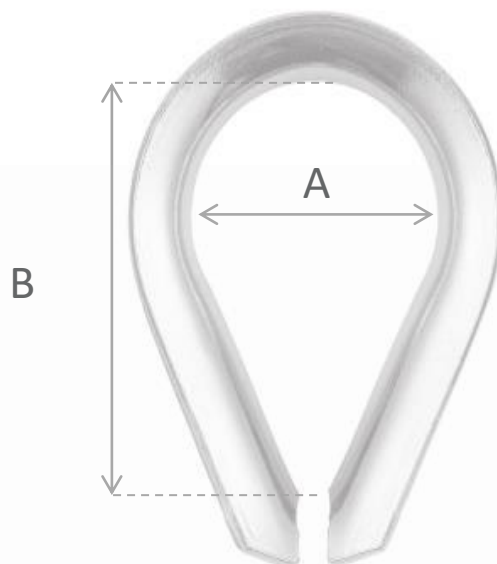

## COSSE CŒUR PETITE OUVERTURE RENFORCÉ

REF	Ø du câble En mm	A	B	C	Épaisseur	POIDS En kg
		En mm				
	6	18	28	8,5	2,2	0,0174
	8	20	32	10	2,7	0,0258
	10	24	38	12,5	2,9	0,038
	12	28	45	15	3,2	0,062
	14	32	51	17,5	3,5	0,094
	16	36	58	20	3,8	0,124
CCPOR	18	40	64	22	4,2	0,336
	20	45	72	24,5	5,2	0,52
	22	50	80	27	5,2	0,67
	24	56	90	30	6,2	0,734
	26	62	99	33	6,5	0,578
	28	70	112	35	7,3	0,72
	30	75	120	37	8	1,02

Photos non contractuelles

Toutes les dimensions sont données à titre indicatif, pour plus de précision, nous consulter