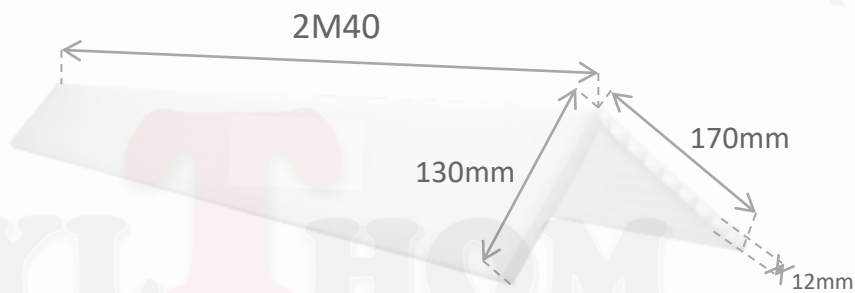

CORNIÈRE DE PROTECTION RENFORCÉE ALVÉOLÉE

Réf	CP240-ALV
Description	Cornière de protection alvéolé pour protéger les angles de la marchandise
Matière	Polyéthylène
Dimensions en mm	170*130
Longueur en M	2M40
Épaisseur en mm	12
Poids	3,60kg

Photos non contractuelles

Toutes les dimensions sont données à titre indicatif, pour plus de précision, nous consulter