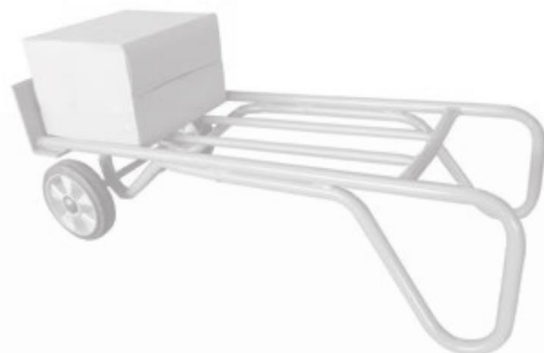

## DIABLE ACIER 350KG

<b>Réf</b>	DAIB350-TRA
<b>Description</b>	Diabale acier avec roues en caoutchouc sur jantes aluminium sur roulement à bille
<b>Longueur hors tout</b>	440mm
<b>Profondeur hors tout</b>	400mm
<b>Hauteur hors tout</b>	1080mm
<b>Type de bavette</b>	Fixe
<b>Longueur de bavette</b>	420mm
<b>Profondeur de bavette</b>	140mm
<b>Type de bandage des roues</b>	Caoutchouc
<b>Type de corps des roues</b>	Aluminium
<b>Type de roulements des roues</b>	À billes double étanchéité
<b>Roues</b>	Diamètre 180mm
<b>Poids</b>	19kg

*Photos non contractuelles*

*Toutes les dimensions sont données à titre indicatif, pour plus de précision, nous consulter*