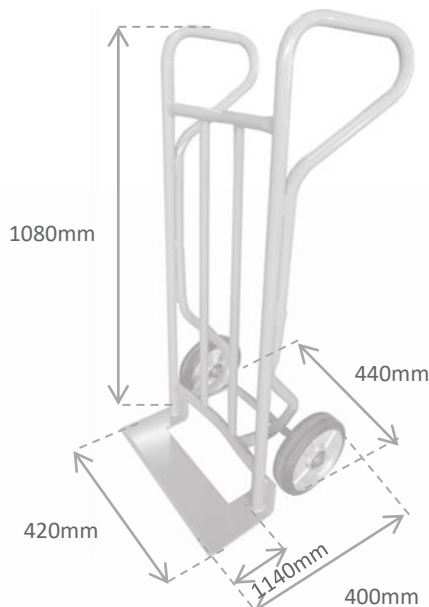

## DIABLE ACIER 350KG

<b>Réf</b>	DAIB350-TRA
<b>Description</b>	Diabale acier avec roues en caoutchouc sur jantes aluminium sur roulement à bille
<b>Longueur hors tout</b>	440mm
<b>Profondeur hors tout</b>	400mm
<b>Hauteur hors tout</b>	1080mm
<b>Type de bavette</b>	Fixe
<b>Longueur de bavette</b>	420mm
<b>Profondeur de bavette</b>	140mm
<b>Type de bandage des roues</b>	Caoutchouc
<b>Type de corps des roues</b>	Aluminium
<b>Type de roulements des roues</b>	À billes double étanchéité
<b>Roues</b>	Diamètre 180mm
<b>Poids</b>	19kg

*Photos non contractuelles*

*Toutes les dimensions sont données à titre indicatif, pour plus de précision, nous consulter*