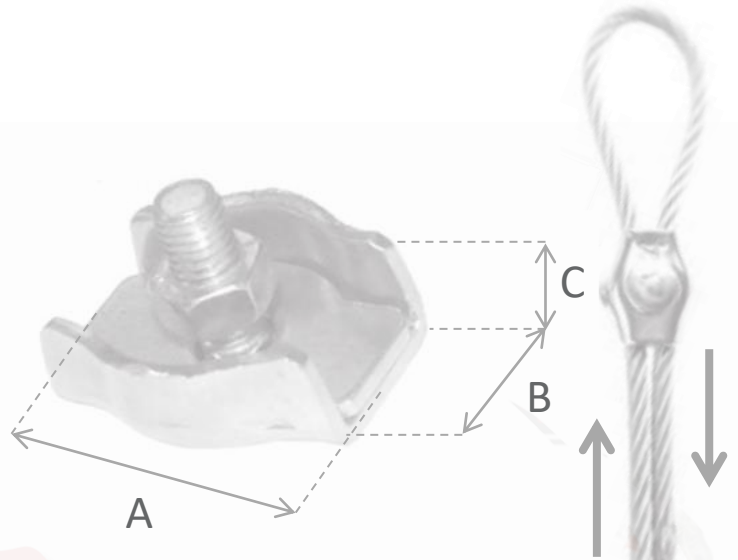

## SERRE CÂBLE PLAT 1 BOULON

SYLTHOM

REF	Ø Du câble	A	B	C	POIDS En kg
En mm					
	2	17,5	7,5	5	0,002
	3	17,5	10	6,5	0,002
	4	22	12	7,5	0,004
SCP1B	5	24	14	8,5	0,004
	6	30	17	10	0,005
	8	36	22	14	0,05
	10	42	25	16	0,09

Photos non contractuelles

Toutes les dimensions sont données à titre indicatif, pour plus de précision, nous consulter