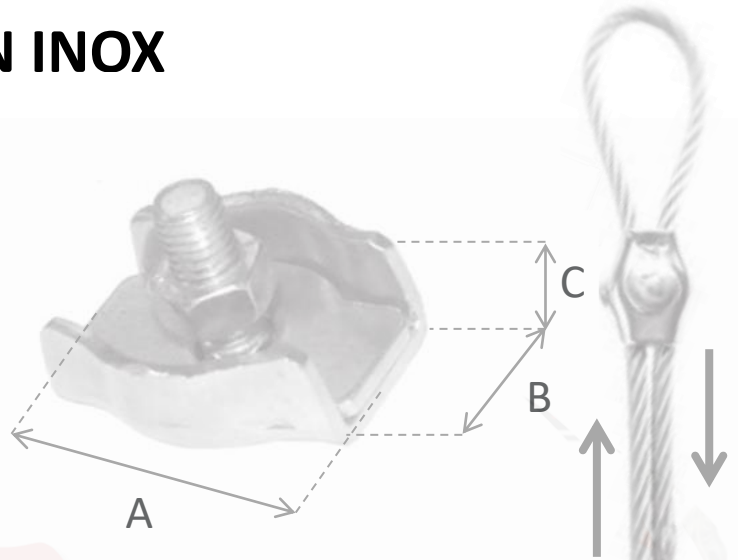

SERRE CÂBLE PLAT 1 BOULON EN INOX

SYLTHOM

REF	Ø Du câble	A	B	C	POIDS En kg
En mm					
	2	17,5	7,5	5	0,01
	3	17,5	10	6,5	0,02
	4	22	12	7,5	0,03
SCP1BI	5	24	14	8,5	0,03
	6	30	17	10	0,04
	8	36	22	14	0,05
	10	42	25	16	0,09

Photos non contractuelles

Toutes les dimensions sont données à titre indicatif, pour plus de précision, nous consulter