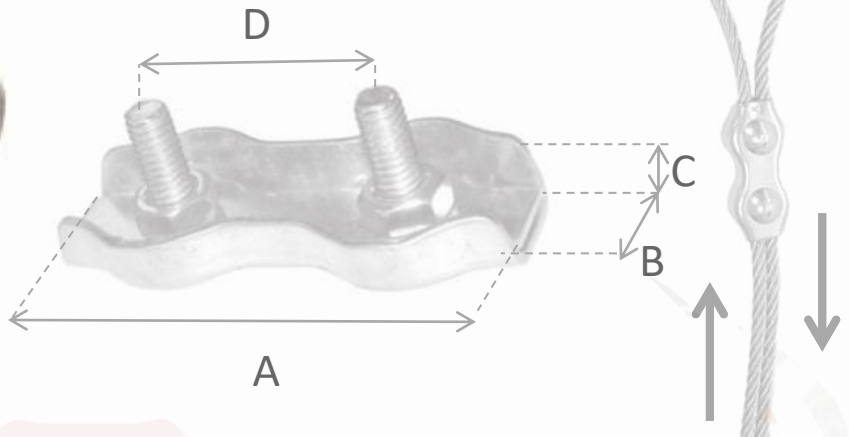

## SERRE CÂBLE 2 BOULONS EN INOX

SYLTHOM

REF	Ø du câble	A	B	C	D	POIDS En kg
SCP2BI	2	38	7,5	5	20,5	0,01
	3	38	10	6,5	20,5	0,03
	4	47	12	7,5	25	0,03
	5	51	14	8,5	27	0,03
	6	63	17	10	33	0,05
	8	76	22	14	42	0,10
	10	88	25	16	46	0,18

Photos non contractuelles

Toutes les dimensions sont données à titre indicatif, pour plus de précision, nous consulter