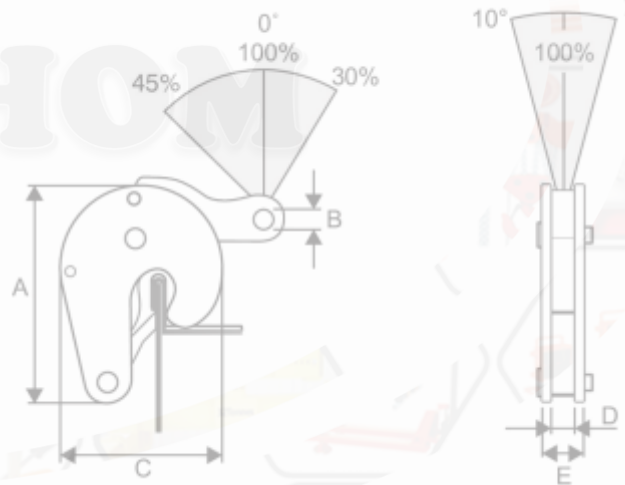

## PINCE À FÛT VERTICALE 500kg

REF	CMU En kg	A	B	C	D	E	Largeur de fer	Poids En kg
En mm								
PF CVA	500	121	12	96	15	28	0-17	1,6

Photos non contractuelles  
 Toutes les dimensions sont données à titre indicatif, pour plus de précision, nous consulter