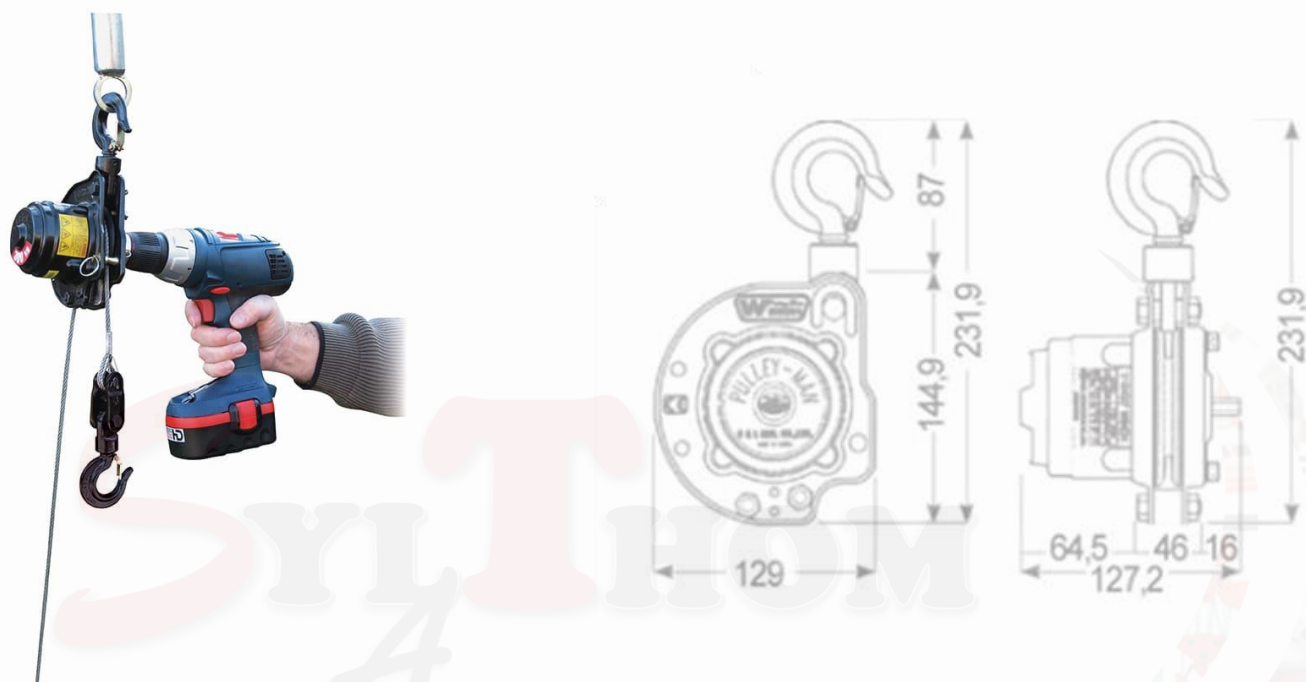

## MINI TREUIL PORTATIF « Pulley-Man »

Réf	TP300KG12M-LVC
Force	300KG
Diamètre câble	4.76mm
Longueur câble	12M
Poids	7.5kg

*Photos non contractuelles*

*Toutes les dimensions sont données à titre indicatif, pour plus de précision, nous consulter*