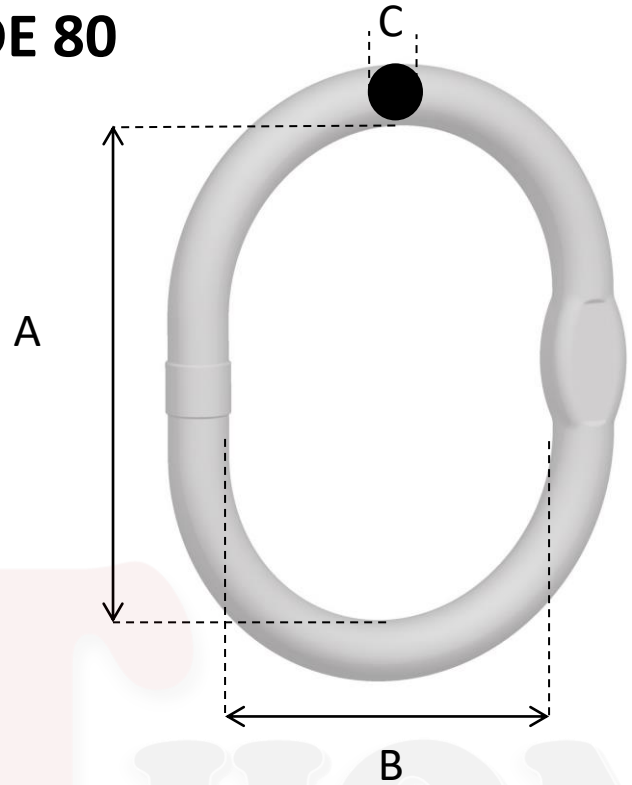

**MAILLE DE TÊTE SIMPLE
 GRAND PASSAGE
 GRADE 80**

REF	CMU En kg	Ø 1 BRIN En mm	Ø 2 BRINS En mm	A En mm	B En mm	C En mm	Poids En kg
	2300	6/7/8	6/7	120	70	14	0,44
	3200	10	8	140	80	16,5	0,97
	5400	13	10	160	95	20	1,21
	10100	16	13	190	110	27	2,65
MTST GP	15700	18/20	16	230	130	33	4,78
	20500	22	18/20	275	150	38	7,48
	30800	26	22	340	180	45	12,82
	40000	32	26	350	190	50	16,55
	60000	36	32	400	200	60	27,01

Coefficient de sécurité 4

Photos non contractuelles

Toutes les dimensions sont données à titre indicatif, pour plus de précision, nous consulter