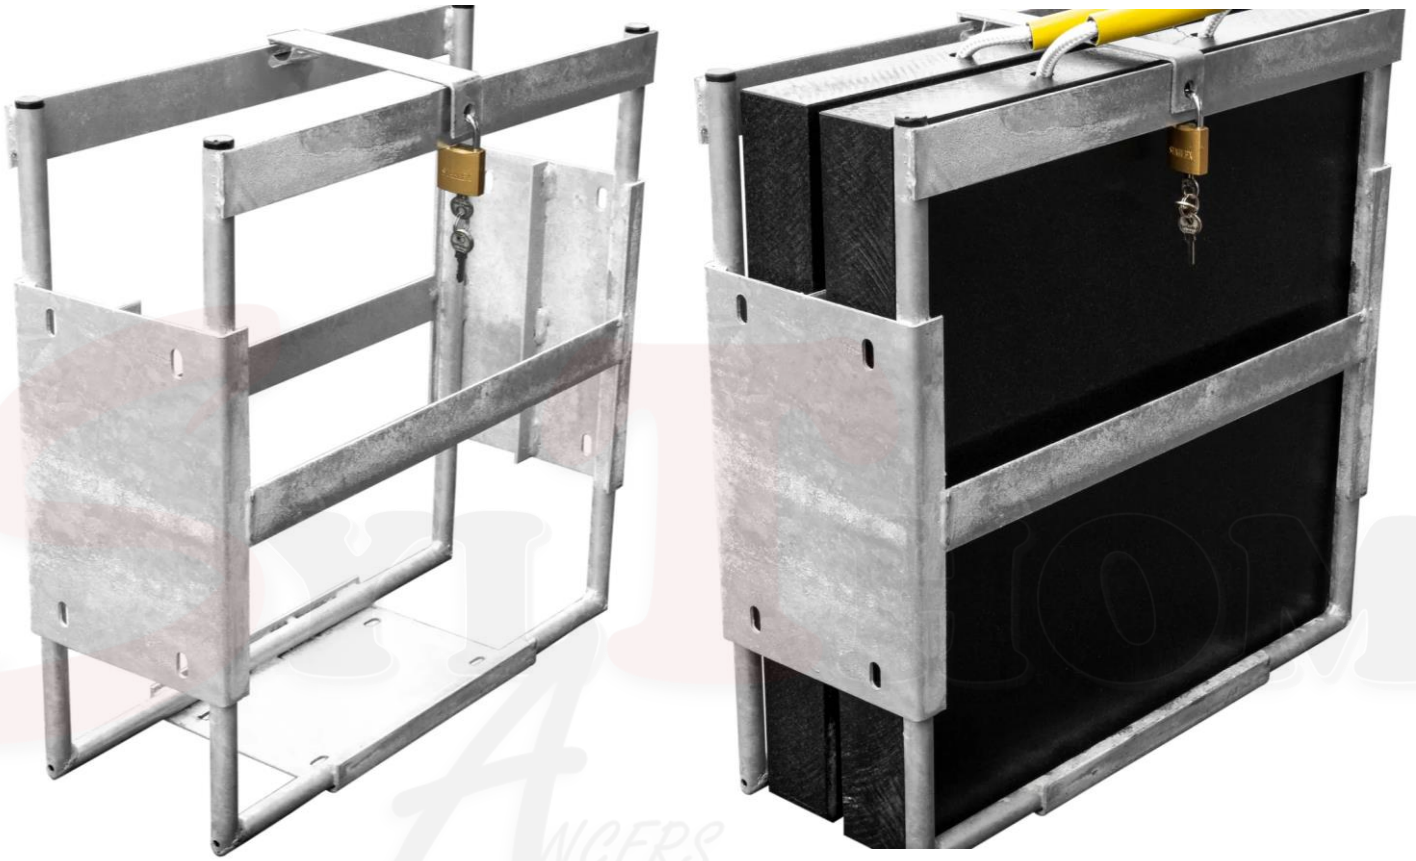

SUPPORT POUR 2 PATINS STABILISATEURS

Patin non inclus

S-PSC500-206-LX

Pour modèle 500x500x40/50/60mm ou diamètre 500x80mm
Cadenas et clefs inclus
Dimensions 519*516mm
Épaisseur 206mm
Matière acier galvanisé
Poids 10kg

Photos non contractuelles

Toutes les dimensions sont données à titre indicatif, pour plus de précision, nous consulter